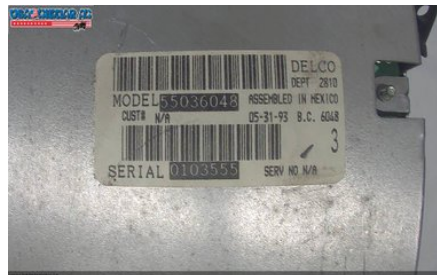

### Del - Värmeregylare

Lagernummer: <b>W69601</b>	Position:	Kvalitet: <b>A</b>	Passar fr./till årsm. <b>-</b>
Nyckod: <b>-</b>	Tillverkare: <b>-</b>	Tillverkarkod: <b>655-410</b>	Originalnr: <b>55036048</b>
Anmärkning: <b>55036048</b>			

### Fordon - Jeep Grand Cherokee

Chassinummer: <b>GZB8Y7PC702796</b>	Modellår: <b>1993</b>	Mil: <b>11.065</b>	Bränsle: <b>Bensin</b>
Färg: <b>MBLÅ</b>	Färgkod: <b>-</b>	Inredning: <b>GRÅ SKINN</b>	Inredningskod: <b>-</b>
Växellåda: <b>aut</b>	Växellådsnummer: <b>BRA OLJA INGA SPÅN</b>	Utväxling: <b>3,73 diff</b>	Gruppkod: <b>-</b>
Motor: <b>5,2</b>	Motorkod: <b>-</b>	Tillverkningsdatum: <b>-</b>	Registreringsdatum: <b>19960906</b>
Anmärkning: <b>5,2 AUT 5DR JEP BENSIN</b>			