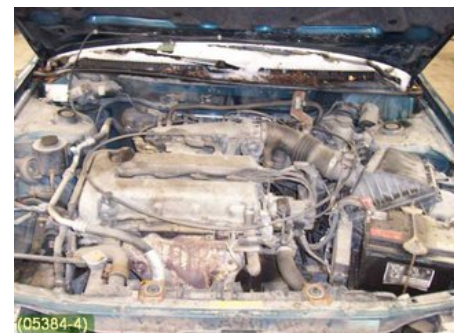

### Fordon - Nissan Primera

Chassinummer: TCAW10U0065946	Modellår: 1997	Mil: 27.481	Bränsle: -
Färg: M-GRÖN	Färgkod: FPU	Inredning: SVART/GRÅ	Inredningskod: G
Växellåda: 5VXL	Växellådsnummer: 5VXL	Utväxling: -	Gruppkod: -
Motor: 2,0I (85KW)	Motorkod: SR20DI (KOMP: 12,5-13,5)	Tillverkningsdatum: -	Registreringsdatum: 19961121
Anmärkning: 5DCBI 2,0I 5VXL,AC,DRAG			