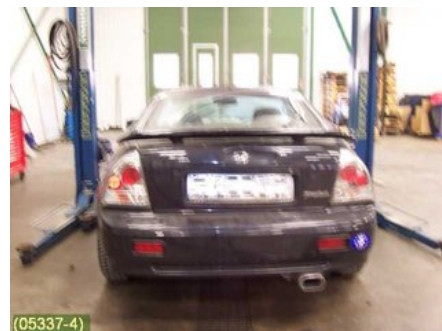

Fordon - Honda Prelude

Chassinummer: JHMBB31400C202246	Modellår: 1994	Mil: 14.367	Bränsle: -
Färg: SVART/SILVER	Färgkod: NH-561P	Inredning: SVART	Inredningskod: A
Växellåda: 5VXL	Växellådsnummer: 5VXL	Utväxling: -	Gruppkod: -
Motor: 2,0l	Motorkod: F20A4 (KOMP: 4*14 BAR)	Tillverkningsdatum: -	Registreringsdatum: 20050215
Anmärkning: 2DCOUPÈ 2,0l 5VXL,AC,SERV			