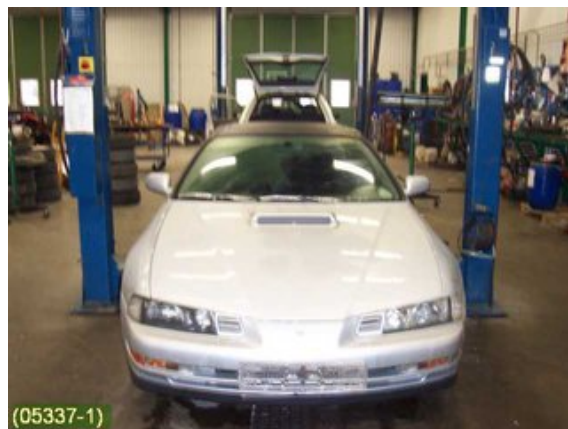

Lagernummer:

W52709

150 SEK

Frakt / Leveranstid:

Från 125 SEK / 1-3 dagar

Svensk Bilåtervinning AB

Industrivägen 8

71531 Odensbacken

Tel: 019-450690

Fax: 019-450692

www.svenskbilatervinning.se