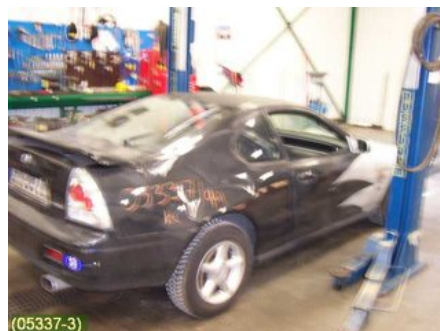

Tel: 019-450690

Fax: 019-450692

www.svenskbilatervinning.se

Del - Elhiss Strömställare

Lagernummer: W52638	Position:	Kvalitet: A	Passar fr./till årsm. -
Nyckod:	Tillverkare: -	Tillverkarkod: HÖGER	Originalnr: -
Anmärkning: 1 KNAPP, 5 STIFT			

Fordon - Honda Prelude

Chassinummer: JHMBB31400C202246	Modellår: 1994	Mil: 14.367	Bränsle: -
Färg: SVART/SILVER	Färgkod: NH-561P	Inredning: SVART	Inredningskod: A
Växellåda: 5VXL	Växellådsnummer: 5VXL	Utväxling: -	Gruppkod: -
Motor: 2,0l	Motorkod: F20A4 (KOMP: 4*14 BAR)	Tillverkningsdatum: -	Registreringsdatum: 20050215
Anmärkning: 2DCOUPÈ 2,0l 5VXL,AC,SERV			