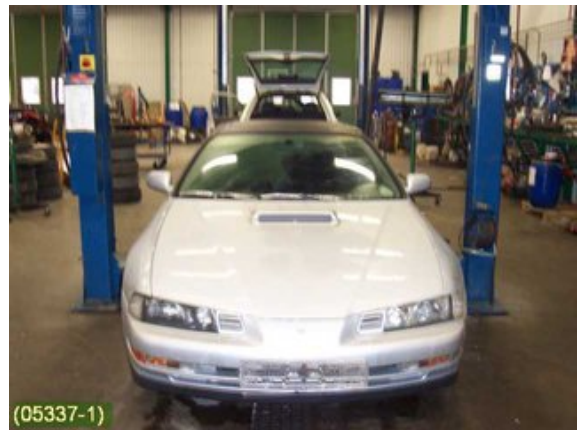

Tel: 019-450690

Fax: 019-450692

www.svenskbilatervinning.se

Del - Elhiss Strömställare

Lagernummer: W52638	Position:	Kvalitet: A	Passar fr./till årsm. -
Nyckod:	Tillverkare: -	Tillverkarkod: HÖGER	Originalnr: -
Anmärkning: 1 KNAPP, 5 STIFT			

Fordon - Honda Prelude

Chassinummer: JHMBB31400C202246	Modellår: 1994	Mil: 14.367	Bränsle: -
Färg: SVART/SILVER	Färgkod: NH-561P	Inredning: SVART	Inredningskod: A
Växellåda: 5VXL	Växellådsnummer: 5VXL	Utväxling: -	Gruppkod: -
Motor: 2,0l	Motorkod: F20A4 (KOMP: 4*14 BAR)	Tillverkningsdatum: -	Registreringsdatum: 20050215
Anmärkning: 2DCOUPÈ 2,0l 5VXL,AC,SERV			