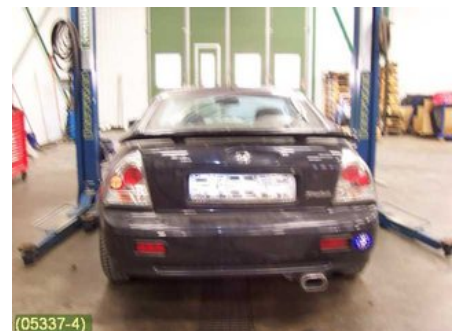

Tel: 019-450690

Fax: 019-450692

www.svenskbilatervinning.se

Del - Elhiss Strömställare

Lagernummer: W52638	Position:	Kvalitet: A	Passar fr./till årsm. -
Nyckod:	Tillverkare: -	Tillverkarkod: HÖGER	Originalnr: -
Anmärkning: 1 KNAPP, 5 STIFT			

Fordon - Honda Prelude

Chassinummer: JHMBB31400C202246	Modellår: 1994	Mil: 14.367	Bränsle: -
Färg: SVART/SILVER	Färgkod: NH-561P	Inredning: SVART	Inredningskod: A
Växellåda: 5VXL	Växellådsnummer: 5VXL	Utväxling: -	Gruppkod: -
Motor: 2,0l	Motorkod: F20A4 (KOMP: 4*14 BAR)	Tillverkningsdatum: -	Registreringsdatum: 20050215
Anmärkning: 2DCOUPÈ 2,0l 5VXL,AC,SERV			