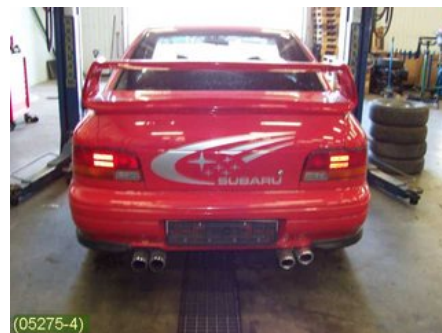

### Fordon - Subaru Impreza

Chassinummer: JF1GC8LJ3TG045744	Modellår: 1996	Mil: 14.074	Bränsle: -
Färg: RÖD	Färgkod: 559	Inredning: SVART	Inredningskod: 620
Växellåda: 5VXL	Växellådsnummer: VTY752VRBAA	Utväxling: -	Gruppkod: -
Motor: 2,0l (85KW)	Motorkod: EJ20ENW5BA	Tillverkningsdatum: -	Registreringsdatum: 20050504
Anmärkning: 4DSED 2,0l 5VXL,ABS,C-LÅS			