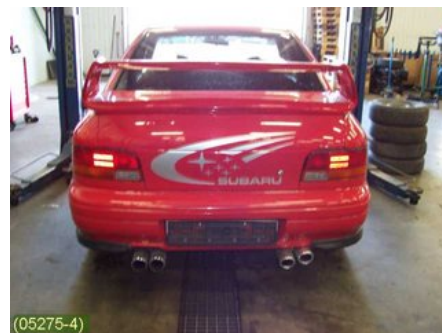

Fordon - Subaru Impreza

Chassinummer: JF1GC8LJ3TG045744	Modellår: 1996	Mil: 14.074	Bränsle: -
Färg: RÖD	Färgkod: 559	Inredning: SVART	Inredningskod: 620
Växellåda: 5VXL	Växellådsnummer: VTY752VRBAA	Utväxling: -	Gruppkod: -
Motor: 2,0I (85KW)	Motorkod: EJ20ENW5BA	Tillverkningsdatum: -	Registreringsdatum: 20050504
Anmärkning: 4DSED 2,0I 5VXL,ABS,C-LÅS			