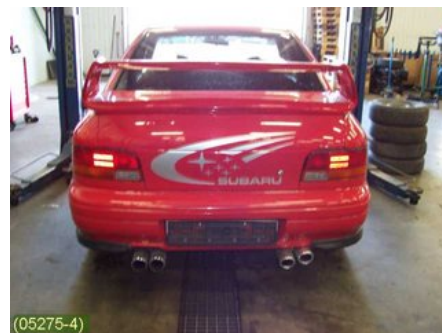

Fordon - Subaru Impreza

Chassinummer: JF1GC8LJ3TG045744	Modellår: 1996	Mil: 14.074	Bränsle: -
Färg: RÖD	Färgkod: 559	Inredning: SVART	Inredningskod: 620
Växellåda: 5VXL	Växellådsnummer: VTY752VRBAA	Utväxling: -	Gruppkod: -
Motor: 2,0I (85KW)	Motorkod: EJ20ENW5BA	Tillverkningsdatum: -	Registreringsdatum: 20050504
Anmärkning: 4DSED 2,0I 5VXL,ABS,C-LÅS