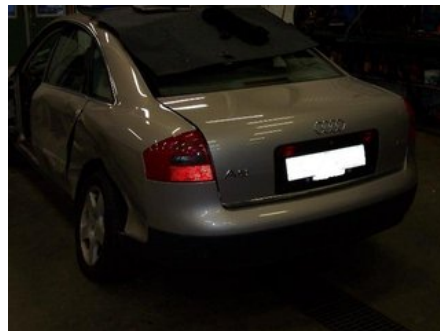

Fordon - Audi A6 / S6, A6 E-Tron

Chassinummer: WAUZZZ4BZXN025717	Modellår: 1998	Mil: 7.557	Bränsle: -
Färg: CHAMPANGE	Färgkod: LY 1T	Inredning: BEIGE	Inredningskod: N42/BX
Växellåda: AUT	Växellådsnummer: DES, 5HP-19	Utväxling: -	Gruppkod: -
Motor: 2,4 V6 5V	Motorkod: AGA	Tillverkningsdatum: -	Registreringsdatum: 19981105
Anmärkning: 4D SED 2,4 V6 AUT