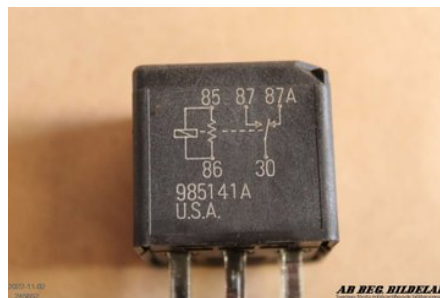

Tel: 013-100110

Fax:

www.begbildelar.com

Del - Övrigt Relä

Lagernummer: W245652	Position:	Kvalitet: A*	Passar fr./till årsm. -
Nyckod: -	Tillverkare: -	Tillverkarkod: 12193602	Originalnr: -
Anmärkning: -			

Fordon - Opel Sintra

Chassinummer: DU03AXXD210516	Modellår: 1999	Mil: 9.501	Bränsle: Bensin
Färg: SILVER	Färgkod: -	Inredning: GRÅ M.FÄRGER	Inredningskod: -
Växellåda: 5VXL	Växellådsnummer: MD312560480	Utväxling: -	Gruppkod: -
Motor: 2.2I 16V	Motorkod: -	Tillverkningsdatum: 199902	Registreringsdatum: 19990302
Anmärkning: GLS 2.2I 16V 5VXL 5DR BUS BENSIN			