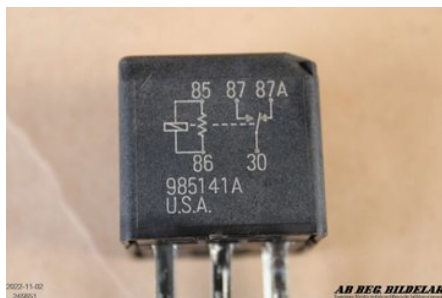

Tel: 013-100110

Fax:

www.begbildelar.com

Del - Övrigt Relä

| | | | |
|-------------------------|-------------------|----------------------------|----------------------------|
| Lagernummer: W245651 | Position: | Kvalitet: A* | Passar fr./till årsm. - |
| Nyckod: - | Tillverkare: - | Tillverkarkod: 12193602 | Originalnr: - |
| Anmärkning: - | | | |

Fordon - Opel Sintra

| | | | |
|---|---------------------------------|-------------------------------|---------------------------------|
| Chassinummer: DU03AXXD210516 | Modellår: 1999 | Mil: 9.501 | Bränsle: Bensin |
| Färg: SILVER | Färgkod: - | Inredning: GRÅ M.FÄRGER | Inredningskod: - |
| Växellåda: 5VXL | Växellådsnummer: MD312560480 | Utväxling: - | Gruppkod: - |
| Motor: 2.2I 16V | Motorkod: - | Tillverkningsdatum: 199902 | Registreringsdatum: 19990302 |
| Anmärkning: GLS 2.2I 16V 5VXL 5DR BUS BENSIN | | | |