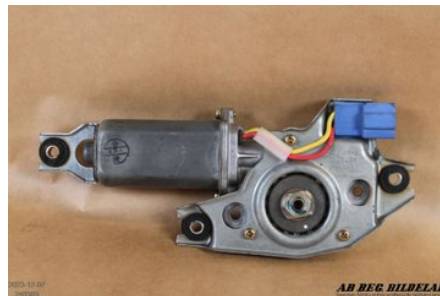

### Del - Takluckemotor

Lagernummer: W240383	Position:	Kvalitet: A	Passar fr./till årsm. -
Nyckod: -	Tillverkare: -	Tillverkarkod: -	Originalnr: -
Anmärkning: -			

### Fordon - Honda Prelude

Chassinummer: BB31400C003103	Modellår: 1992	Mil: 13.143	Bränsle: Bensin
Färg: MRÖD	Färgkod: -	Inredning: SVART	Inredningskod: -
Växellåda: 5 VXL	Växellådsnummer: M2J41002774	Utväxling: -	Gruppkod: -
Motor: 2,0 16V	Motorkod: 9102443	Tillverkningsdatum: -	Registreringsdatum: 19921022
Anmärkning: 2,0 16V 5 VXL 2DR SCP BENSIN			