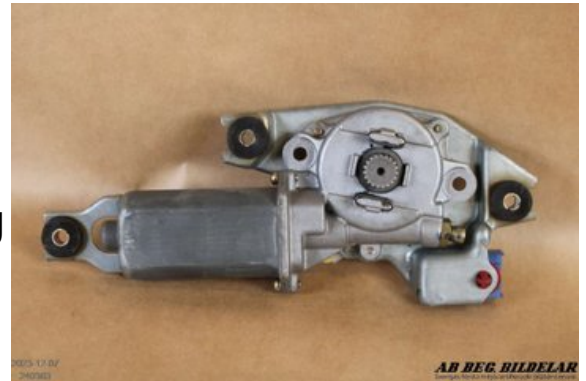

### Del - Takluckemotor

Lagernummer: W240383	Position:	Kvalitet: A	Passar fr./till årsm. -
Nyckod: -	Tillverkare: -	Tillverkarkod: -	Originalnr: -
Anmärkning: -			

### Fordon - Honda Prelude

Chassinummer: BB31400C003103	Modellår: 1992	Mil: 13.143	Bränsle: Bensin
Färg: MRÖD	Färgkod: -	Inredning: SVART	Inredningskod: -
Växellåda: 5 VXL	Växellådsnummer: M2J41002774	Utväxling: -	Gruppkod: -
Motor: 2,0 16V	Motorkod: 9102443	Tillverkningsdatum: -	Registreringsdatum: 19921022
Anmärkning: 2,0 16V 5 VXL 2DR SCP BENSIN			