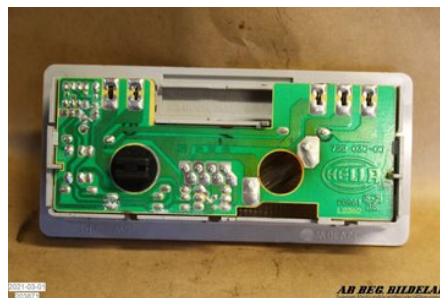

Tel: 013-100110

Fax:

www.begbildelar.com

Del - Innerbelysning

Lagernummer: W203871	Position:	Kvalitet: A	Passar fr./till årsm. -
Nyckod: -	Tillverkare: -	Tillverkarkod: 72203000	Originalnr: -
Anmärkning: HELLA			

Fordon - VW Golf, e-Golf

Chassinummer: ZZZ1HZRW458169	Modellår: 1994	Mil: 21.549	Bränsle: Bensin
Färg: MRÖD	Färgkod: LC3T	Inredning: GRÅ	Inredningskod: HF
Växellåda: 5VXL	Växellådsnummer: BHB22024	Utväxling: -	Gruppkod: -
Motor: 1,8I CL	Motorkod: ABS	Tillverkningsdatum: 000000	Registreringsdatum: 1994-03-08
Anmärkning: 1,8I CL 1,8I CL 5VXL 5DR HGV BENSIN			