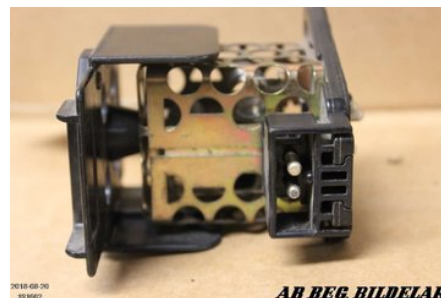

Fordon - Mercedes 190 (W201)

Chassinummer: 2010231F477852	Modellår: 1988	Mil: 30.435	Bränsle: Bensin
Färg: RÖD	Färgkod: -	Inredning: SVART	Inredningskod: -
Växellåda: 4VXL	Växellådsnummer: -	Utväxling: -	Gruppkod: -
Motor: 2,0 FÖR	Motorkod: -	Tillverkningsdatum: 000000	Registreringsdatum: 1988-03-09
Anmärkning: 2,0 FÖR 4VXL 4DR SED BENSIN