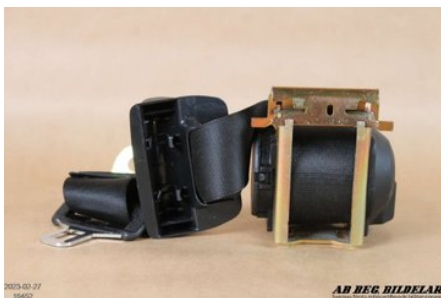

Fordon - BMW 3-Series

Chassinummer: WBAAD11050AF49314	Modellår: 1989	Mil: 7.300	Bränsle: -
Färg: DELPHIN GRÅ 184/7	Färgkod: 184	Inredning: SVART SKINN SCHWARZ LEDER	Inredningskod: 0203
Växellåda: 5 VÄXL	Växellådsnummer: -	Utväxling: CA 3,70:1	Gruppkod: -
Motor: 325 6CYL,KAT	Motorkod: 22764591	Tillverkningsdatum: -	Registreringsdatum: -
Anmärkning: 325I ABS 325 6CYL,KAT 5 VÄXL 4DR SED