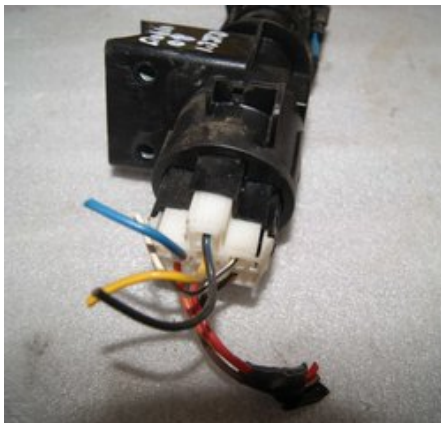

Tel: 0417-31318

Fax:

etterssons.fbt.se

Del - Rattlås / Tändlås

Lagernummer: W21142	Position:	Kvalitet: A	Passar fr./till årsm. -
Nyckod:	Tillverkare: -	Tillverkarkod: -	Originalnr: -
Anmärkning: -			

Fordon - Fiat Doblo

Chassinummer: ZFA22300005547761	Modellår: 2008	Mil: 22.000	Bränsle: Diesel
Färg: -	Färgkod: -	Inredning: -	Inredningskod: -
Växellåda: M	Växellådsnummer: -	Utväxling: -	Gruppkod: -
Motor: 55 EG	Motorkod: 199.A2.000	Tillverkningsdatum: -	Registreringsdatum: 200711
Anmärkning: FIAT DOBLÒ (II) 1.3 MULTIJET			