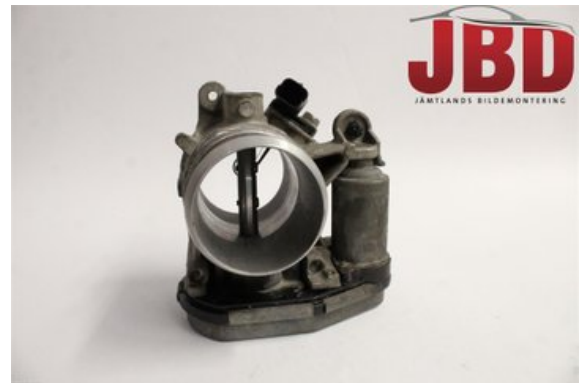

Lagernummer:

W608713

1.000 SEK

Frakt / Leveranstid:

Från 150 SEK / 1-3 dagar

Jämtlands Bildmontering AB

Trådvägen 11

83152 Östersund

Tel: 063-138200

Fax: 063-102190

www.jbdbildelar.se