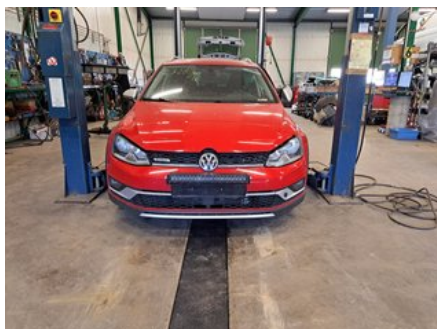

Fordon - VW Golf, e-Golf

Chassinummer: WVWZZZAUZGP524556	Modellår: 2016	Mil: 18.938	Bränsle: Diesel
Färg: RÖD	Färgkod: LY3D	Inredning: M-GRÅ	Inredningskod: TW
Växellåda: AUT (DQ250)	Växellådsnummer: RBQ (0D9300013A)	Utväxling: -	Gruppkod: -
Motor: 2,0 TDI (135KW)	Motorkod: CUNA (04L100090N)	Tillverkningsdatum: 201507	Registreringsdatum: 20150814

Anmärkning:

5DCBI 2,0TDI AUT 4WD ABSESP DRAG RAILS