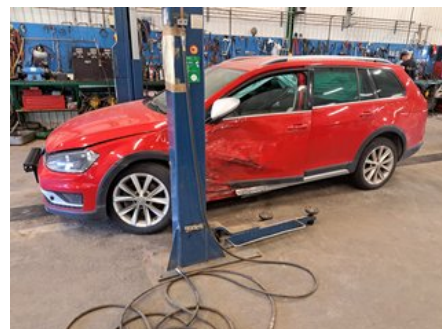

Fordon - VW Golf, e-Golf

Chassinummer: WVWZZZAUZGP524556	Modellår: 2016	Mil: 18.938	Bränsle: Diesel
Färg: RÖD	Färgkod: LY3D	Inredning: M-GRÅ	Inredningskod: TW
Växellåda: AUT (DQ250)	Växellådsnummer: RBQ (0D9300013A)	Utväxling: -	Gruppkod: -
Motor: 2,0 TDI (135KW)	Motorkod: CUNA (04L100090N)	Tillverkningsdatum: 201507	Registreringsdatum: 20150814

Anmärkning:

5DCBI 2,0TDI AUT 4WD ABSESP DRAG RAILS