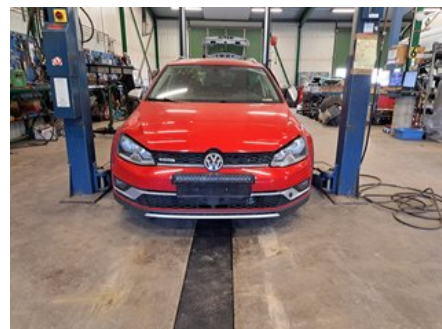

Fordon - VW Golf, e-Golf

Chassinummer: WVWZZZAUZGP524556	Modellår: 2016	Mil: 18.938	Bränsle: Diesel
Färg: RÖD	Färgkod: LY3D	Inredning: M-GRÅ	Inredningskod: TW
Växellåda: AUT (DQ250)	Växellådsnummer: RBQ (0D9300013A)	Utväxling: -	Gruppkod: -
Motor: 2,0 TDI (135KW)	Motorkod: CUNA (04L100090N)	Tillverkningsdatum: 201507	Registreringsdatum: 20150814
Anmärkning: 5DCBI 2,0TDI AUT 4WD ABSESP DRAG RAILS