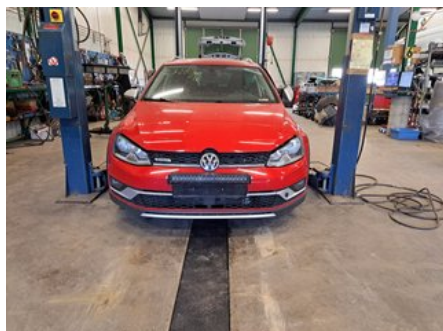

Fordon - VW Golf, e-Golf

Chassinummer: WVWZZZAUZGP524556	Modellår: 2016	Mil: 18.938	Bränsle: Diesel
Färg: RÖD	Färgkod: LY3D	Inredning: M-GRÅ	Inredningskod: TW
Växellåda: AUT (DQ250)	Växellådsnummer: RBQ (0D9300013A)	Utväxling: -	Gruppkod: -
Motor: 2,0 TDI (135KW)	Motorkod: CUNA (04L100090N)	Tillverkningsdatum: 201507	Registreringsdatum: 20150814

Anmärkning:
5DCBI 2,0TDI AUT 4WD ABSESP DRAG RAILS