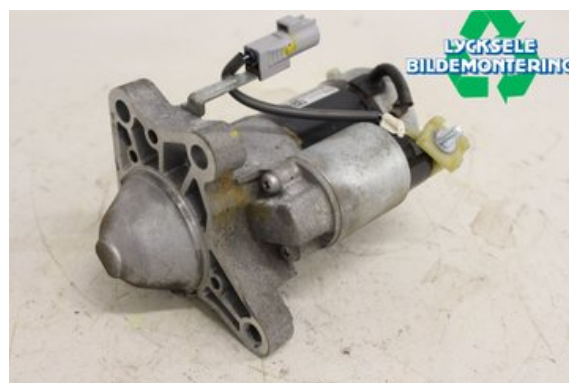

### Del - Startmotor Diesel

Lagernummer: W615543	Position:	Kvalitet: A	Passar fr./till årsm. -
Nyckod:	Tillverkare: -	Tillverkarkod: -	Originalnr: SH0218400
Anmärkning: -			