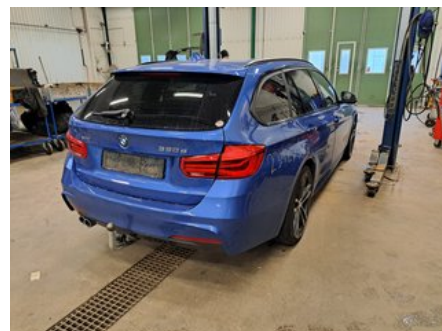

Tel: 019-450690

Fax: 019-450692

www.svenskbilatervinning.se

Del - 4D/5D Dörr

Lagernummer: W614755	Position: Vänster fram	Kvalitet: A	Passar fr./till årsm. -
Nykod: 41009628763	Tillverkare: -	Tillverkarkod: -	Originalnr: 41007298565
Anmärkning: BLÅMET (B45)			

Fordon - BMW 3-Series

Chassinummer: WBA8J1102JA713186	Modellår: 2018	Mil: 7.875	Bränsle: Diesel
Färg: BLÅMET	Färgkod: B45	Inredning: SVART (SKINN)	Inredningskod: LCNL
Växellåda: AUT (8 STEG)	Växellådsnummer: GA8HP50X (24009487620)	Utväxling: -	Gruppkod: -
Motor: 2,0D (140KW)	Motorkod: B47-D20 (11002473150)	Tillverkningsdatum: 201806	Registreringsdatum: 20180905
Anmärkning: 5DCBI 320D AUT 4WD ABSDSC ECC LED PDC DRAG NAV			