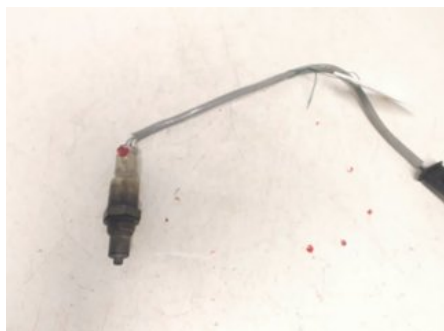

Fordon - Mercedes A-Class

Chassinummer: WDD1770871N020624	Modellår: 2019	Mil: 4.941	Bränsle: Bensin
Färg: DIGITALVITMET	Färgkod: 144U	Inredning: SVART/ANTRACIT	Inredningskod: 651
Växellåda: AUT	Växellådsnummer: D700423 (7003702100)	Utväxling: -	Gruppkod: -
Motor: 1,3l (120KW)	Motorkod: D282914 (A2820102800)	Tillverkningsdatum: 201809	Registreringsdatum: 20190328
Anmärkning: 5DK-S A200 AUT ABS ESP