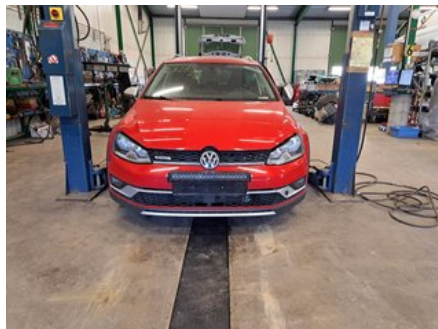

Fordon - VW Golf, e-Golf

Chassinummer: WVWZZZAUZGP524556	Modellår: 2016	Mil: 18.938	Bränsle: Diesel
Färg: RÖD	Färgkod: LY3D	Inredning: M-GRÅ	Inredningskod: TW
Växellåda: AUT (DQ250)	Växellådsnummer: RBQ (0D9300013A)	Utväxling: -	Gruppkod: -
Motor: 2,0 TDI (135KW)	Motorkod: CUNA (04L100090N)	Tillverkningsdatum: 201507	Registreringsdatum: 20150814
Anmärkning: 5DCBI 2,0TDI AUT 4WD ABSESP DRAG RAILS