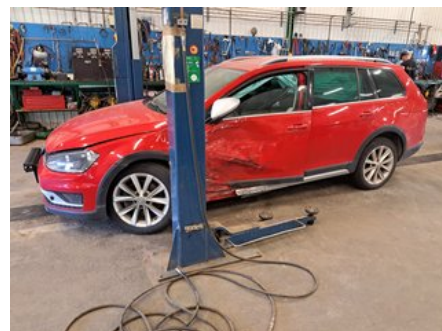

Fordon - VW Golf, e-Golf

Chassinummer: WVWZZZAUZGP524556	Modellår: 2016	Mil: 18.938	Bränsle: Diesel
Färg: RÖD	Färgkod: LY3D	Inredning: M-GRÅ	Inredningskod: TW
Växellåda: AUT (DQ250)	Växellådsnummer: RBQ (0D9300013A)	Utväxling: -	Gruppkod: -
Motor: 2,0 TDI (135KW)	Motorkod: CUNA (04L100090N)	Tillverkningsdatum: 201507	Registreringsdatum: 20150814
Anmärkning: 5DCBI 2,0TDI AUT 4WD ABSESP DRAG RAILS