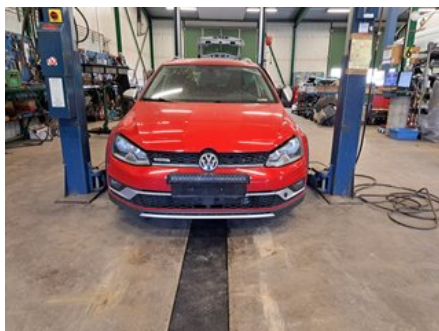

Fordon - VW Golf, e-Golf

Chassinummer: WVWZZZAUZGP524556	Modellår: 2016	Mil: 18.938	Bränsle: Diesel
Färg: RÖD	Färgkod: LY3D	Inredning: M-GRÅ	Inredningskod: TW
Växellåda: AUT (DQ250)	Växellådsnummer: RBQ (0D9300013A)	Utväxling: -	Gruppkod: -
Motor: 2,0 TDI (135KW)	Motorkod: CUNA (04L100090N)	Tillverkningsdatum: 201507	Registreringsdatum: 20150814
Anmärkning: 5DCBI 2,0TDI AUT 4WD ABSESP DRAG RAILS