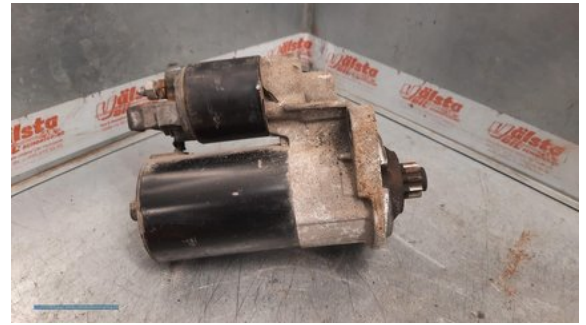

### Del - Startmotor Bensin

Lagernummer: <b>W17270</b>	Position:	Kvalitet: <b>A</b>	Passar fr./till årsm. <b>-</b>
Nykod:	Tillverkare: <b>BOSCH</b>	Tillverkarkod: <b>-</b>	Originalnr: <b>020 911 023 F 020 911 023 FX</b>
Anmärkning: <b>-</b>			