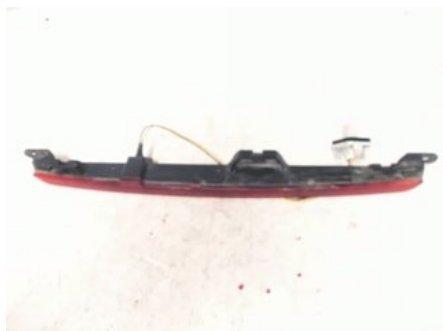

Fordon - Mercedes A-Class

Chassinummer: WDD1770871N020624	Modellår: 2019	Mil: 4.941	Bränsle: Bensin
Färg: DIGITALVITMET	Färgkod: 144U	Inredning: SVART/ANTRACIT	Inredningskod: 651
Växellåda: AUT	Växellådsnummer: D700423 (7003702100)	Utväxling: -	Gruppkod: -
Motor: 1,3l (120KW)	Motorkod: D282914 (A2820102800)	Tillverkningsdatum: 201809	Registreringsdatum: 20190328
Anmärkning: 5DK-S A200 AUT ABS ESP