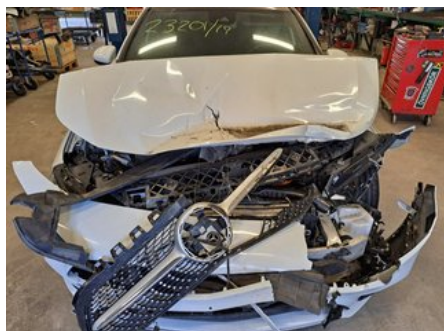

Fordon - Mercedes A-Class

Chassinummer: WDD1770871N020624	Modellår: 2019	Mil: 4.941	Bränsle: Bensin
Färg: DIGITALVITMET	Färgkod: 144U	Inredning: SVART/ANTRACIT	Inredningskod: 651
Växellåda: AUT	Växellådsnummer: D700423 (7003702100)	Utväxling: -	Gruppkod: -
Motor: 1,3l (120KW)	Motorkod: D282914 (A2820102800)	Tillverkningsdatum: 201809	Registreringsdatum: 20190328
Anmärkning: 5DK-S A200 AUT ABS ESP