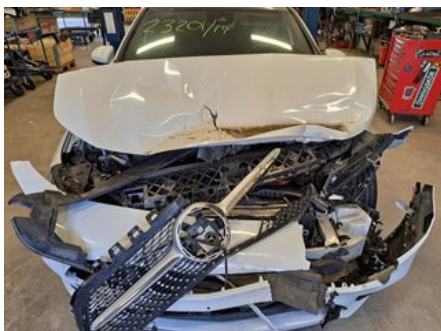

Fordon - Mercedes A-Class

Chassinummer: WDD1770871N020624	Modellår: 2019	Mil: 4.941	Bränsle: Bensin
Färg: DIGITALVITMET	Färgkod: 144U	Inredning: SVART/ANTRACIT	Inredningskod: 651
Växellåda: AUT	Växellådsnummer: D700423 (7003702100)	Utväxling: -	Gruppkod: -
Motor: 1,3l (120KW)	Motorkod: D282914 (A2820102800)	Tillverkningsdatum: 201809	Registreringsdatum: 20190328
Anmärkning: 5DK-S A200 AUT ABS ESP