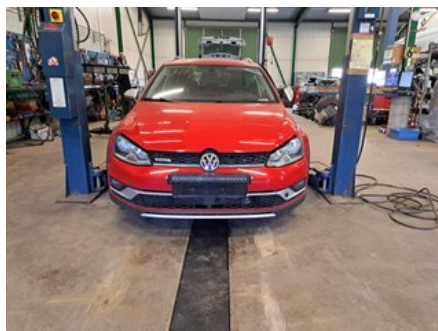

Fordon - VW Golf, e-Golf

Chassinummer: WVWZZZAUZGP524556	Modellår: 2016	Mil: 18.938	Bränsle: Diesel
Färg: RÖD	Färgkod: LY3D	Inredning: M-GRÅ	Inredningskod: TW
Växellåda: AUT (DQ250)	Växellådsnummer: RBQ (0D9300013A)	Utväxling: -	Gruppkod: -
Motor: 2,0 TDI (135KW)	Motorkod: CUNA (04L100090N)	Tillverkningsdatum: 201507	Registreringsdatum: 20150814
Anmärkning: 5DCBI 2,0TDI AUT 4WD ABSESP DRAG RAILS