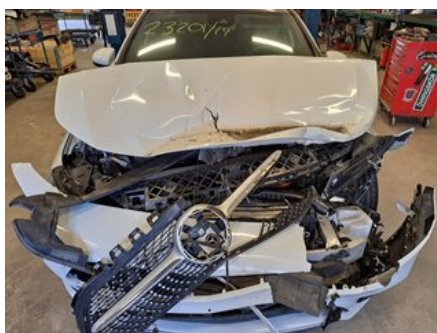

Fordon - Mercedes A-Class

Chassinummer: WDD1770871N020624	Modellår: 2019	Mil: 4.941	Bränsle: Bensin
Färg: DIGITALVITMET	Färgkod: 144U	Inredning: SVART/ANTRACIT	Inredningskod: 651
Växellåda: AUT	Växellådsnummer: D700423 (7003702100)	Utväxling: -	Gruppkod: -
Motor: 1,3l (120KW)	Motorkod: D282914 (A2820102800)	Tillverkningsdatum: 201809	Registreringsdatum: 20190328

Anmärkning:

5DK-S A200 AUT ABS ESP