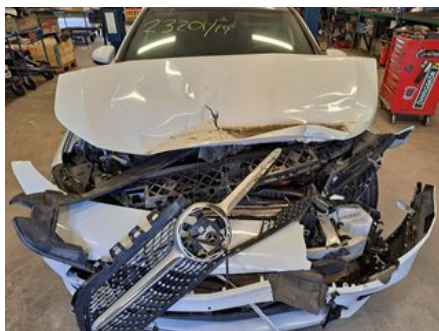

Fordon - Mercedes A-Class

Chassinummer: WDD1770871N020624	Modellår: 2019	Mil: 4.941	Bränsle: Bensin
Färg: DIGITALVITMET	Färgkod: 144U	Inredning: SVART/ANTRACIT	Inredningskod: 651
Växellåda: AUT	Växellådsnummer: D700423 (7003702100)	Utväxling: -	Gruppkod: -
Motor: 1,3l (120KW)	Motorkod: D282914 (A2820102800)	Tillverkningsdatum: 201809	Registreringsdatum: 20190328

Anmärkning:

5DK-S A200 AUT ABS ESP