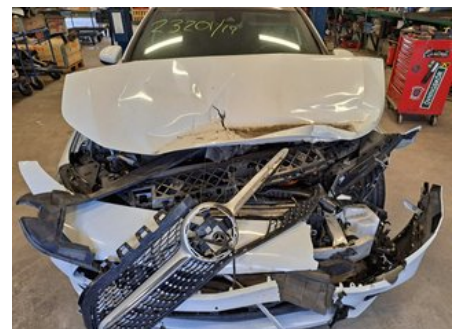

Fordon - Mercedes A-Class

Chassinummer: WDD1770871N020624	Modellår: 2019	Mil: 4.941	Bränsle: Bensin
Färg: DIGITALVITMET	Färgkod: 144U	Inredning: SVART/ANTRACIT	Inredningskod: 651
Växellåda: AUT	Växellådsnummer: D700423 (7003702100)	Utväxling: -	Gruppkod: -
Motor: 1,3l (120KW)	Motorkod: D282914 (A2820102800)	Tillverkningsdatum: 201809	Registreringsdatum: 20190328
Anmärkning: 5DK-S A200 AUT ABS ESP