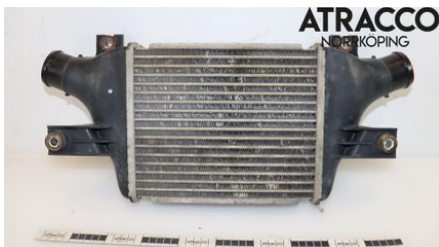

Tel: 011-4954000

Fax:

www.karstorpsbildemontering.se

Del - Laddluft / Intercooler Kyl

Lagernummer: W1124353	Position: Mitten	Kvalitet: A* A-detalj med nån defekt	Passar fr./till årsm. -
Nykod:	Tillverkare: -	Tillverkarkod: -	Originalnr: 1530A093
Anmärkning: Mitten			

Fordon - Mitsubishi ASX

Chassinummer: JMBXJGA6WCZ401556	Modellår: 2011	Mil: 17.764	Bränsle: Diesel
Färg: Okänd	Färgkod: C06A	Inredning: -	Inredningskod: -
Växellåda: MANUELL	Växellådsnummer: -	Utväxling: -	Gruppkod: -
Motor: 1798	Motorkod: 4N13 DIESEL	Tillverkningsdatum: 201110	Registreringsdatum: 20111025
Anmärkning: MITSUBISHI ASX 4N13 DIESEL MANUELL 5DR KOMBI DIES			