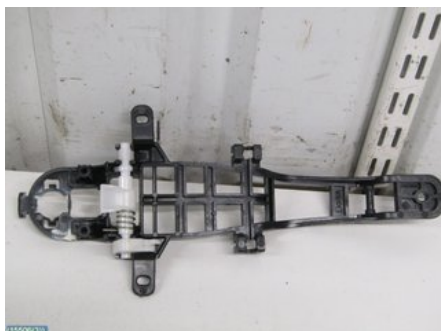

Fordon - Ligier JS 60

Chassinummer: VJRB2URR266045506	Modellår: 2023	Mil: 4	Bränsle: Diesel
Färg: ASPHALT GREY	Färgkod: 5054	Inredning: -	Inredningskod: -
Växellåda: AUT	Växellådsnummer: AUT	Utväxling: -	Gruppkod: -
Motor: LOMB 492 DCI	Motorkod: LOMB 492 DCI	Tillverkningsdatum: N/A	Registreringsdatum: N/A

Anmärkning:

2D,SEDAN,AUT REG 2023-08-23