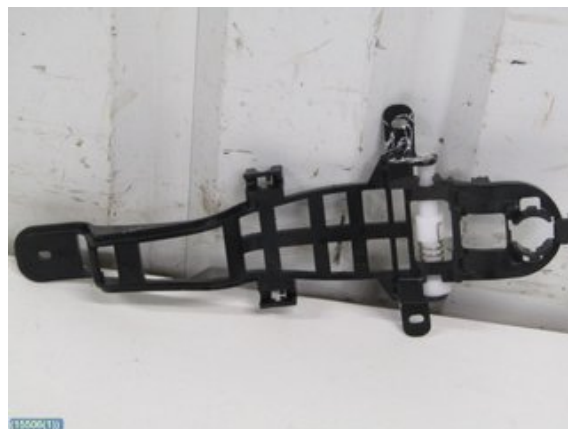

Lagernummer:

W15506

250 SEK

Frakt / Leveranstid:

Från 160 SEK / 1-3 dagar

Mariestads Bildmontering och Återvinningsteknik AB

Förrådsgatan 29

54235 Mariestad

Tel: 0501-19250

Fax:

bildmonteringenimariestad.fbt.se

Del - Dörrhandtag stäng/öppnare

Lagernummer: W15506	Position: Inre vänster fram	Kvalitet: A	Passar fr./till årsm. -
Nyckod:	Tillverkare: -	Tillverkarkod: -	Originalnr: L1402653

Anmärkning:

VÄNSTER FRAM, INRE HÅLLARE,L1402653,1402653

Fordon - Ligier JS 60

Chassinummer: VJRB2URR266045506	Modellår: 2023	Mil: 4	Bränsle: Diesel
Färg: ASPHALT GREY	Färgkod: 5054	Inredning: -	Inredningskod: -
Växellåda: AUT	Växellådsnummer: AUT	Utväxling: -	Gruppkod: -
Motor: LOMB 492 DCI	Motorkod: LOMB 492 DCI	Tillverkningsdatum: N/A	Registreringsdatum: N/A