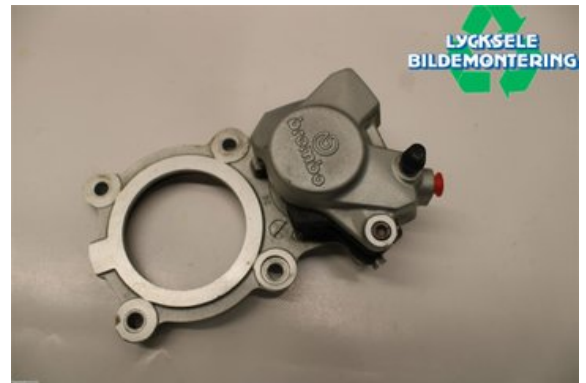

### Del - Bromsok Snöskoter

Lagernummer: W615246	Position:	Kvalitet: A	Passar fr./till årsm. -
Nyckod: 507032602	Tillverkare: -	Tillverkarkod: -	Originalnr: 507032720
Anmärkning: Radien-x 900ace			

### Fordon - Lynx Snöskoter

Chassinummer: YH2LLALA5LR000329	Modellår: 2020	Mil: 265	Bränsle: -
Färg: Flerf	Färgkod: -	Inredning: -	Inredningskod: -
Växellåda: -	Växellådsnummer: -	Utväxling: -	Gruppkod: -
Motor: 900	Motorkod: -	Tillverkningsdatum: -	Registreringsdatum: 20190902
Anmärkning: COMMANDER 900 ACE			