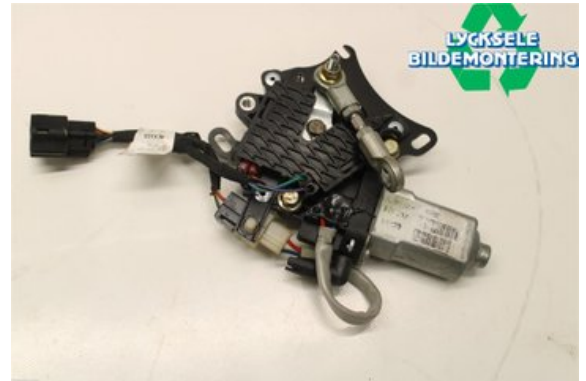

### Del - Skoter delar övrigt

Lagernummer: W615205	Position:	Kvalitet: A	Passar fr./till årsm. -
Nyckod:	Tillverkare: -	Tillverkarkod: -	Originalnr: 515178494
Anmärkning: Radien-x Backmotor			

### Fordon - Lynx Snöskoter

Chassinummer: YH2LLALA5LR000329	Modellår: 2020	Mil: 265	Bränsle: -
Färg: Flerf	Färgkod: -	Inredning: -	Inredningskod: -
Växellåda: -	Växellådsnummer: -	Utväxling: -	Gruppkod: -
Motor: 900	Motorkod: -	Tillverkningsdatum:	Registreringsdatum: 20190902
Anmärkning: COMMANDER 900 ACE			