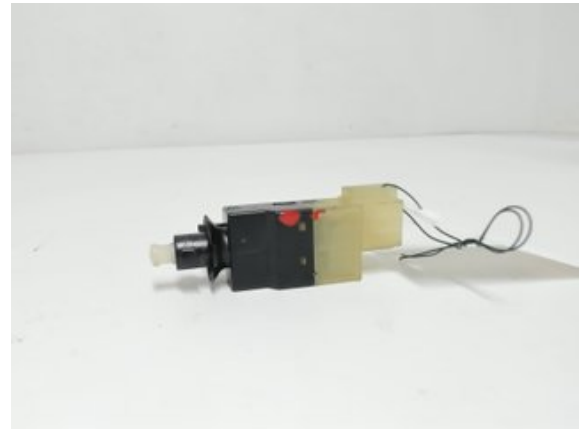

Lagernummer:

W627096

175 SEK

Frakt / Leveranstid:

Från 125 SEK / 1-3 dagar

Svensk Bilåtervinning AB

Industrivägen 8

71531 Odensbacken

Tel: 019-450690

Fax: 019-450692

www.svenskbilatervinning.se

Del - Bromsljuskontakt

Lagernummer: W627096	Position:	Kvalitet: A	Passar fr./till årsm. -
Nyckod: 2E0945515B	Tillverkare: -	Tillverkarkod: -	Originalnr: 2E0945515A
Anmärkning: 4 STIFT, SVART/BEIGE			

Fordon - VW Crafter, e-Crafter

Chassinummer: WV1ZZZ2FZ97006412	Modellår: 2009	Mil: 18.665	Bränsle: Diesel
Färg: VIT	Färgkod: LT7	Inredning: GRÅ	Inredningskod: BY
Växellåda: 6VXL	Växellådsnummer: HQW (0B7300040CX)	Utväxling: -	Gruppkod: -
Motor: 2,5 (120KW)	Motorkod: BJM (176100031B)	Tillverkningsdatum: -	Registreringsdatum: 20090522
Anmärkning: 2DSKÅP 2,5TDI 6VXL ABSESP ECC			