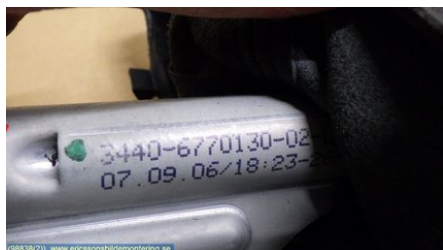

Fordon - BMW 3-Series

Chassinummer: WBAVD31090AC92977	Modellår: 2007	Mil: 19.280	Bränsle: Bensin
Färg: GRÅ A22	Färgkod: SPARKLING GRAPHITE M	Inredning: -	Inredningskod: -
Växellåda: GA6HP19Z	Växellådsnummer: 24 00 7 563 323	Utväxling: -	Gruppkod: -
Motor: N52-B30A	Motorkod: 11 00 0 422 951	Tillverkningsdatum: 200612	Registreringsdatum: 20070126
Anmärkning: 4DR SED 330 3.0XI AUTO