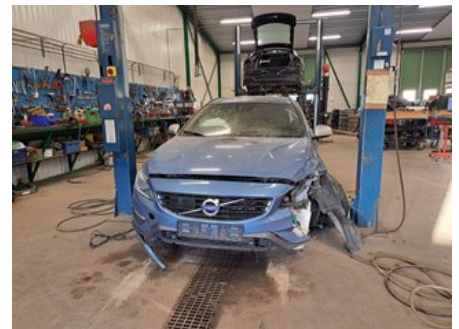

Fordon - Volvo V60

Chassinummer: YV1FWA5C6G1312852	Modellår: 2016	Mil: 19.770	Bränsle: Diesel
Färg: BLÅMET	Färgkod: 713	Inredning: MGRÅ	Inredningskod: KT60
Växellåda: AUT (6-STEG)	Växellådsnummer: TF-80SD AWD (1285247)	Utväxling: -	Gruppkod: -
Motor: 2,4 (140KW)	Motorkod: D5244T21 (6906377)	Tillverkningsdatum: 201512	Registreringsdatum: 20160603
Anmärkning: 5DCBI 2,4D4 AUT AWD ESPDC NAV XENON CMBB R-DESI