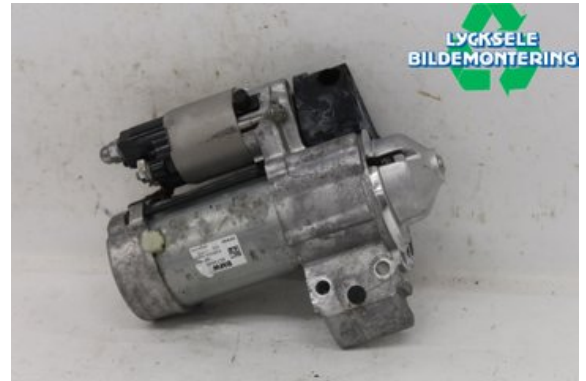

### Del - Startmotor Diesel

|                              |                   |                     |                            |
|------------------------------|-------------------|---------------------|----------------------------|
| Lagernummer:<br>W615055      | Position:         | Kvalitet:<br>A      | Passar fr./till årsm.<br>- |
| Nykod:                       | Tillverkare:<br>- | Tillverkarkod:<br>- | Originalnr:<br>12418570846 |
| Anmärkning:<br>Ospecificerat |                   |                     |                            |

### Fordon - BMW 5-Series

|  |                       |                               |                                 |
|--|-----------------------|-------------------------------|---------------------------------|
| Chassinummer:<br>WBA5L510XHG099659                           | Modellår:<br>2017     | Mil:<br>16.967                | Bränsle:<br>Diesel              |
| Färg:<br>Silver  | Färgkod:<br>-         | Inredning:<br>-               | Inredningskod:<br>-             |
| Växellåda:<br>Automat  | Växellådsnummer:<br>A | Utväxling:<br>-               | Gruppkod:<br>-                  |
| Motor:<br>1995   | Motorkod:<br>B47-D20A | Tillverkningsdatum:<br>201702 | Registreringsdatum:<br>20170224 |
| Anmärkning:<br>520D XDRIVE B47-D20A AUTOMAT 5DR KOMBI DIESEL |                       |                               |                                 |