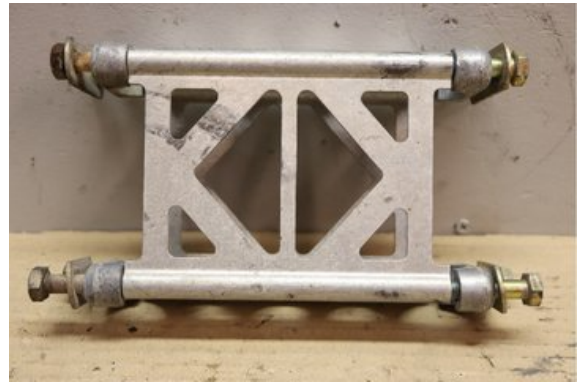

### Del - Styrförhöjare MC/Snöskoter

Lagernummer: W254690	Position: -	Kvalitet: A -	Passar fr./till årsm. -
Nyckod: -	Tillverkare: -	Tillverkarkod: -	Originalnr: 506152457
Anmärkning: 130MM ALU			