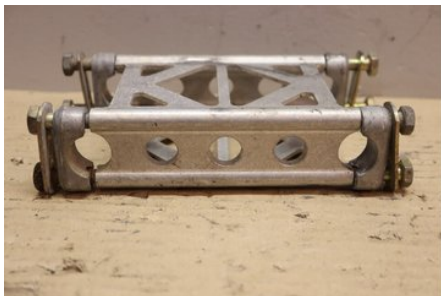

Fordon - Lynx Snöskoter

Chassinummer: YH2LLE8C08R000246	Modellår: 2008	Mil: -	Bränsle: -
Färg: RÖD/SVART	Färgkod: -	Inredning: -	Inredningskod: -
Växellåda: -	Växellådsnummer: -	Utväxling: -	Gruppkod: -
Motor: 600SDI	Motorkod: -	Tillverkningsdatum: -	Registreringsdatum: 2008-09-01
Anmärkning: RAVE 600SDI 600SDI SSK