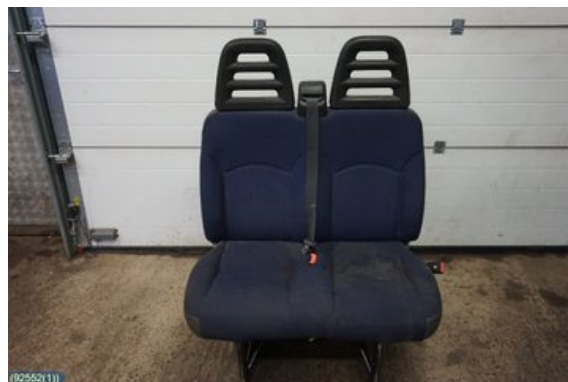

Tel: 0141-219822

Fax:

www.hk-bildmontering.com

Del - Soffa Fram Komplet

Lagernummer: W92552	Position:	Kvalitet: A	Passar fr./till årsm. -
Nykod:	Tillverkare: -	Tillverkarkod: -	Originalnr: -
Anmärkning: SKITIG + HÅL I TYG			