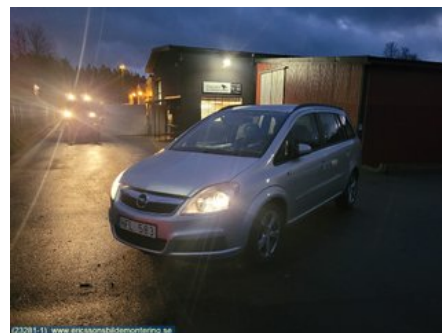

Fordon - Opel Zafira

Chassinummer: W0L0AHM7562215879	Modellår: 2006	Mil: 14.889	Bränsle: Bensin
Färg: GRÅ	Färgkod: 2AU (157)	Inredning: -	Inredningskod: -
Växellåda: M25	Växellådsnummer: 24579772	Utväxling: -	Gruppkod: -
Motor: Z18XER	Motorkod: -	Tillverkningsdatum: 200606	Registreringsdatum: 20061005
Anmärkning: 5DR CBI 1.8 5VXL