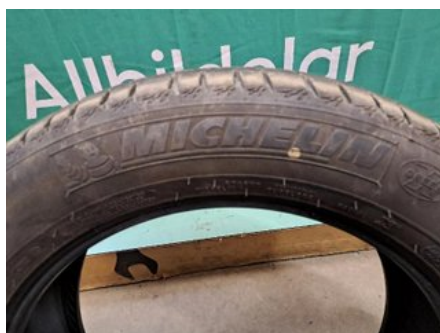

Fordon - Övrigt Somnardäck

Chassinummer: -	Modellår: 2022	Mil: -	Bränsle: -
Färg: -	Färgkod: -	Inredning: -	Inredningskod: -
Växellåda: -	Växellådsnummer: -	Utväxling: -	Gruppkod: -
Motor: -	Motorkod: -	Tillverkningsdatum: -	Registreringsdatum: -
Anmärkning: -