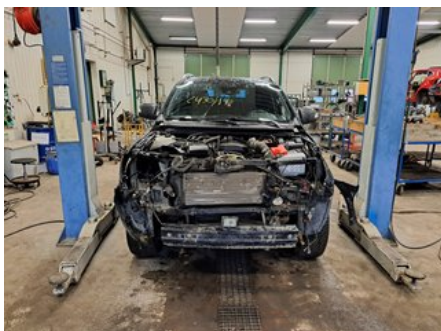

Fordon - Ford Ranger

Chassinummer: 6FPPXXMJ2PKL09480	Modellår: 2019	Mil: 10.937	Bränsle: Diesel
Färg: SVARTMET	Färgkod: SHADOW BLACK	Inredning: SVART SKINN	Inredningskod: EBONY/METTLE
Växellåda: AUT (10 STEG)	Växellådsnummer: 10R80 (2468677)JB3P7000PE	Utväxling: 3,55	Gruppkod: -
Motor: 2,0ECOBLUE C (157KW)	Motorkod: YN2X (2246521) JB3Q6006FA	Tillverkningsdatum: 201905	Registreringsdatum: 20191220
Anmärkning: 4DPICKUP2,0D AUT WILDTRAKABS ESP