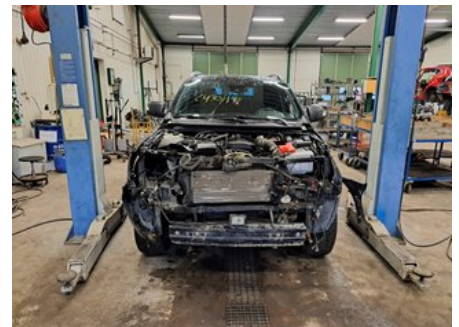

Fordon - Ford Ranger

Chassinummer: 6FPPXXMJ2PKL09480	Modellår: 2019	Mil: 10.937	Bränsle: Diesel
Färg: SVARTMET	Färgkod: SHADOW BLACK	Inredning: SVART SKINN	Inredningskod: EBONY/METTLE
Växellåda: AUT (10 STEG)	Växellådsnummer: 10R80 (2468677)JB3P7000PE	Utväxling: 3,55	Gruppkod: -
Motor: 2,0ECOBLUE C (157KW)	Motorkod: YN2X (2246521) JB3Q6006FA	Tillverkningsdatum: 201905	Registreringsdatum: 20191220
Anmärkning: 4DPICKUP2,0D AUT WILDTRAKABS ESP