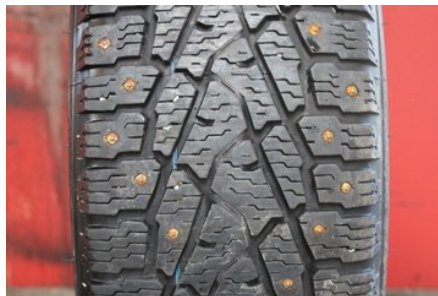

Fordon - Övrigt Vinterdäck Dubbade

Chassinummer: -	Modellår: 2021	Mil: -	Bränsle: -
Färg: -	Färgkod: -	Inredning: -	Inredningskod: -
Växellåda: -	Växellådsnummer: -	Utväxling: -	Gruppkod: -
Motor: -	Motorkod: -	Tillverkningsdatum: -	Registreringsdatum: -
Anmärkning: -