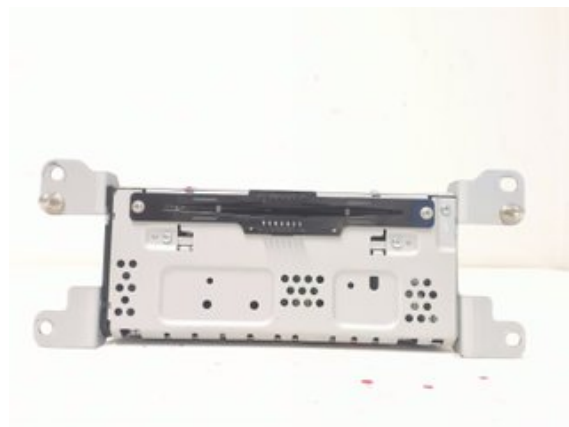

Lagernummer:

W625112

2.500 SEK

Frakt / Leveranstid:

Från 125 SEK / 1-3 dagar

Svensk Bilåtervinning AB

Industrivägen 8

71531 Odensbacken

Tel: 019-450690

Fax: 019-450692

www.svenskbilatervinning.se

Del - Radio / Stereo

Lagernummer: W625112	Position:	Kvalitet: A	Passar fr./till årsm. -
Nyckod:	Tillverkare: PANASONIC	Tillverkarkod: CQ-CJ68F34M	Originalnr: 2348272
Anmärkning: -			

Fordon - Ford Ranger

Chassinummer: 6FPPXXMJ2PKL09480	Modellår: 2019	Mil: 10.937	Bränsle: Diesel
Färg: SVARTMET	Färgkod: SHADOW BLACK	Inredning: SVART SKINN	Inredningskod: EBONY/METTLE
Växellåda: AUT (10 STEG)	Växellådsnummer: 10R80 (2468677)JB3P7000PE	Utväxling: 3,55	Gruppkod: -
Motor: 2,0ECOBLUE C (157KW)	Motorkod: YN2X (2246521) JB3Q6006FA	Tillverkningsdatum: 201905	Registreringsdatum: 20191220
Anmärkning: 4DPICKUP2,0D AUT WILDTRAKABS ESP			