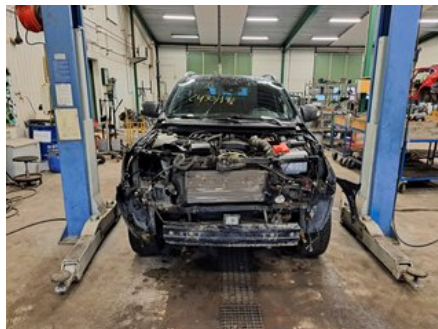

Fordon - Ford Ranger

Chassinummer: 6FPPXXMJ2PKL09480	Modellår: 2019	Mil: 10.937	Bränsle: Diesel
Färg: SVARTMET	Färgkod: SHADOW BLACK	Inredning: SVART SKINN	Inredningskod: EBONY/METTLE
Växellåda: AUT (10 STEG)	Växellådsnummer: 10R80 (2468677)JB3P7000PE	Utväxling: 3,55	Gruppkod: -
Motor: 2,0ECOBLUE C (157KW)	Motorkod: YN2X (2246521) JB3Q6006FA	Tillverkningsdatum: 201905	Registreringsdatum: 20191220
Anmärkning: 4DPICKUP2,0D AUT WILDTRAKABS ESP