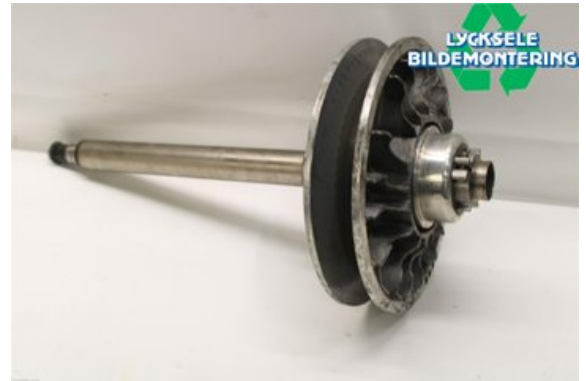

Lagernummer:

W613509

5.250 SEK

Frakt / Leveranstid:

Från 125 SEK / 1-3 dagar

Lycksele Bildemontering AB

Karossvägen 4

92145 Lycksele

Tel: 0950-12140

Fax: 0950-14928

www.lyckselebildemontering.se

Del - Variator sekundär Snöskoter

Lagernummer: W613509	Position:	Kvalitet: A	Passar fr./till årsm. -
Nykod: 417127317	Tillverkare: -	Tillverkarkod: -	Originalnr: 417127595
Anmärkning: Raden 850 RE			

Fordon - Lynx Snöskoter

Chassinummer: YH2LSEKF1KR000270	Modellår: 2019	Mil: 623	Bränsle: -
Färg: Flerf	Färgkod: -	Inredning: -	Inredningskod: -
Växellåda: -	Växellådsnummer: -	Utväxling: -	Gruppkod: -
Motor: 850	Motorkod: -	Tillverkningsdatum: -	Registreringsdatum: 20180917
Anmärkning: BOOND. 3700 RE 850			